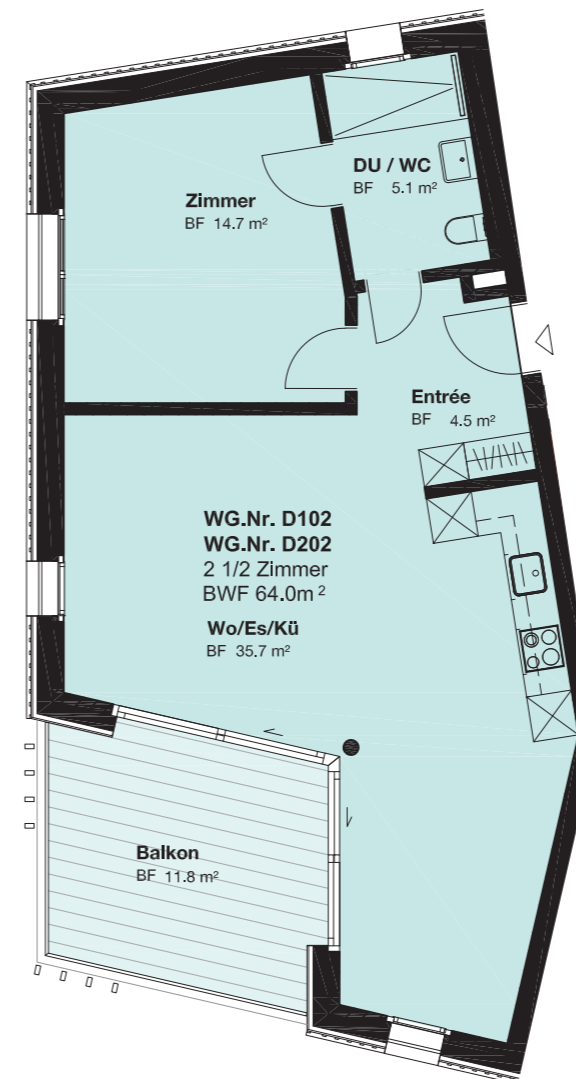

HAUS D

2. OBERGESCHOSS

Wohnung Nr.	D202
Zimmer	2.5
Wohnfläche (m ²)	64.00
Balkon (m ²)	11.80

www.domum-wbg.ch/winterthur

Änderungen vorbehalten
März 2022

Masstab 1:100