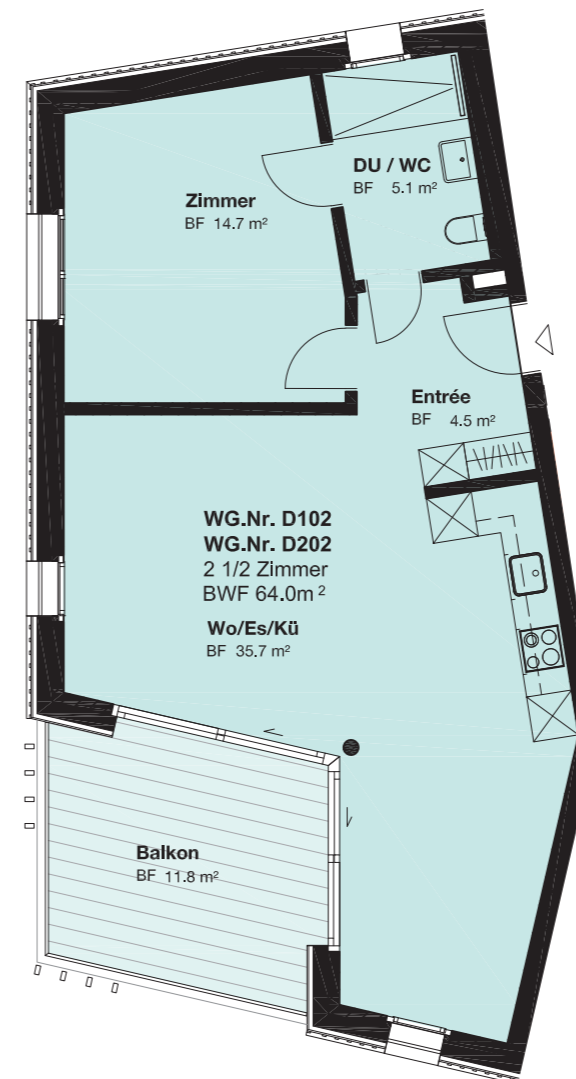

HAUS D

1. OBERGESCHOSS

Wohnung Nr.	D102
Zimmer	2.5
Wohnfläche (m ²)	64.00
Balkon (m ²)	11.80

www.domum-wbg.ch/winterthur

Änderungen vorbehalten
März 2022

Masstab 1:100