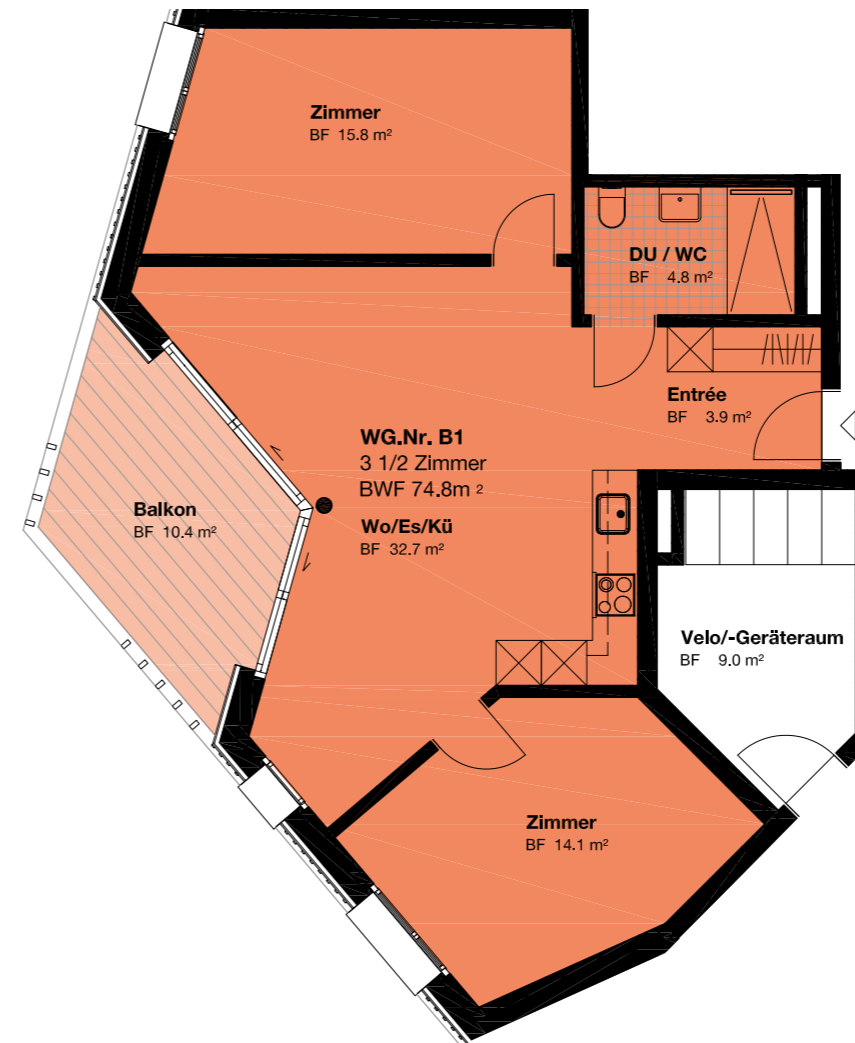

HAUS B

ERDGESCHOSS

Wohnung Nr.	B1
Zimmer	3.5
Wohnfläche (m ²)	74.80
Balkon (m ²)	10.40

www.domum-wbg.ch/winterthur

Masstab 1:100