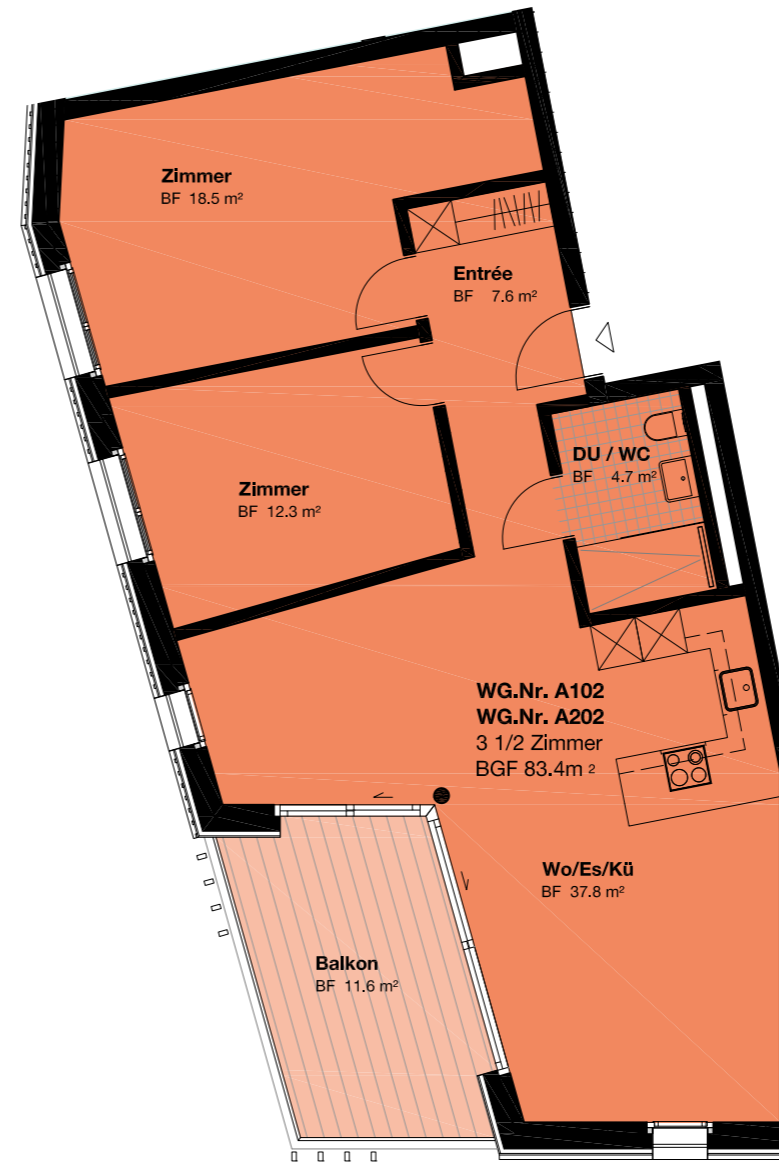

HAUS A

2. OBERGESCHOSS

Wohnung Nr.	A202
Zimmer	3.5
Wohnfläche (m ²)	86.10
Balkon (m ²)	11.60

www.domum-wbg.ch/winterthur

Masstab 1:100