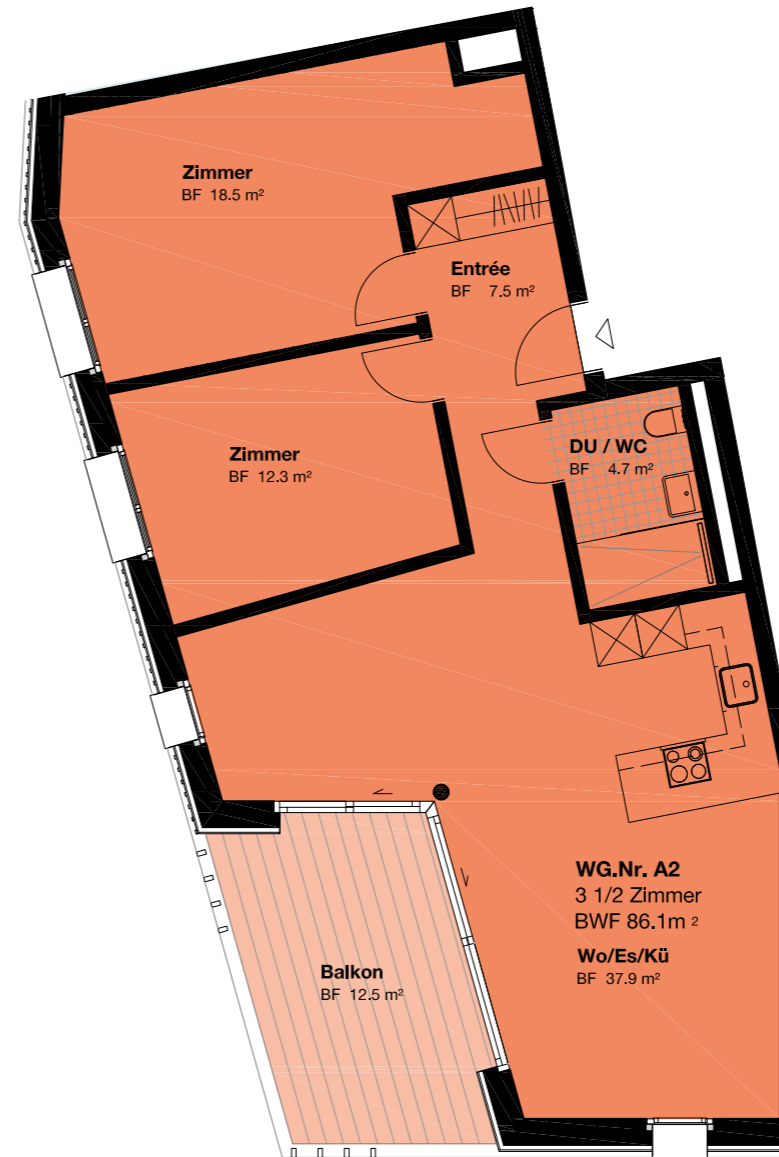

HAUS A

ERDGESCHOSS

Wohnung Nr.	A2
Zimmer	3.5
Wohnfläche (m ²)	86.10
Balkon (m ²)	12.50

www.domum-wbg.ch/winterthur

Änderungen vorbehalten
März 2022

Masstab 1:100