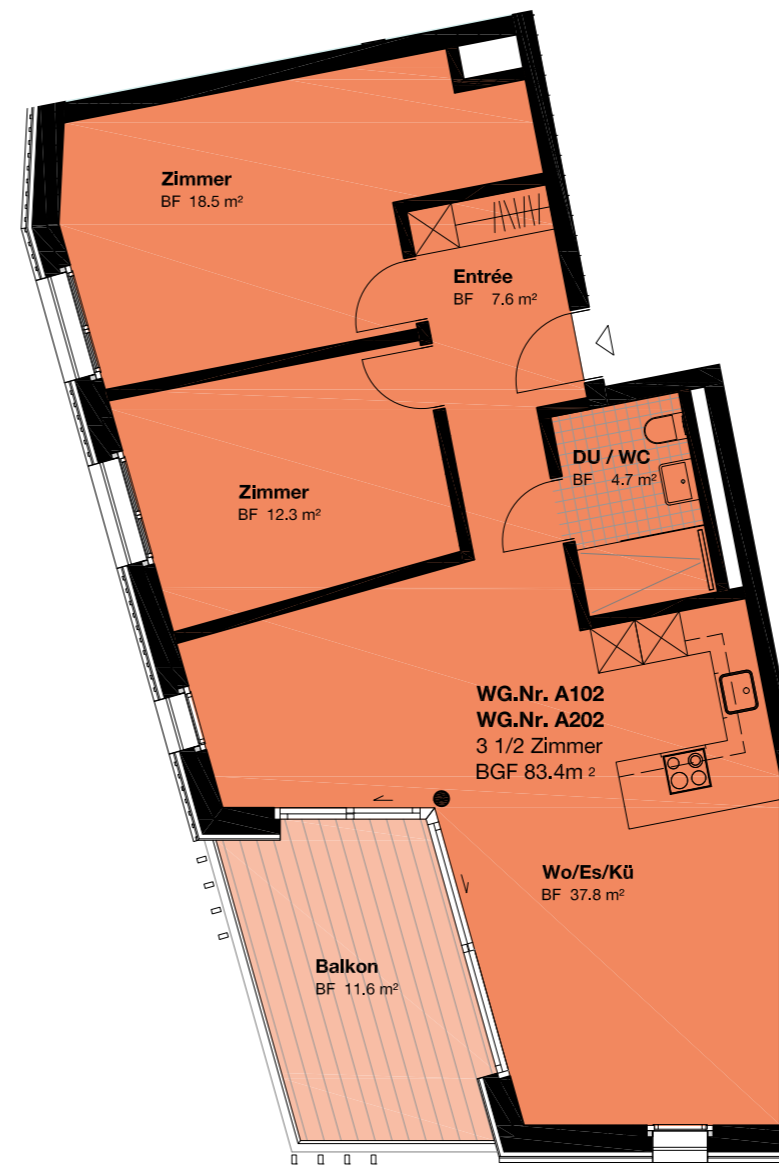

## HAUS A

### 1. OBERGESCHOSS

Wohnung Nr.	<b>A102</b>
Zimmer	<b>3.5</b>
Wohnfläche (m <sup>2</sup> )	<b>86.10</b>
Balkon (m <sup>2</sup> )	<b>11.60</b>

[www.domum-wbg.ch/winterthur](http://www.domum-wbg.ch/winterthur)

Masstab 1:100