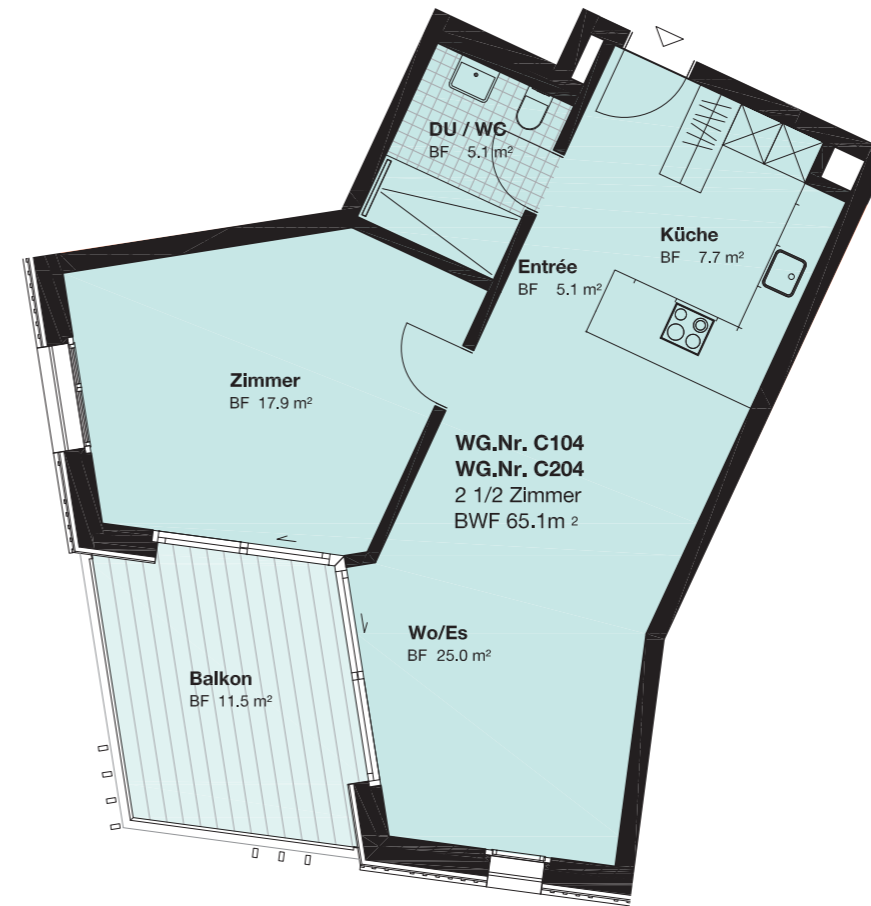

HAUS C

2. OBERGESCHOSS

Wohnung Nr.	C204
Zimmer	2.5
Wohnfläche (m ²)	65.10
Balkon (m ²)	11.50

www.domum-wbg.ch/winterthur

Masstab 1:100