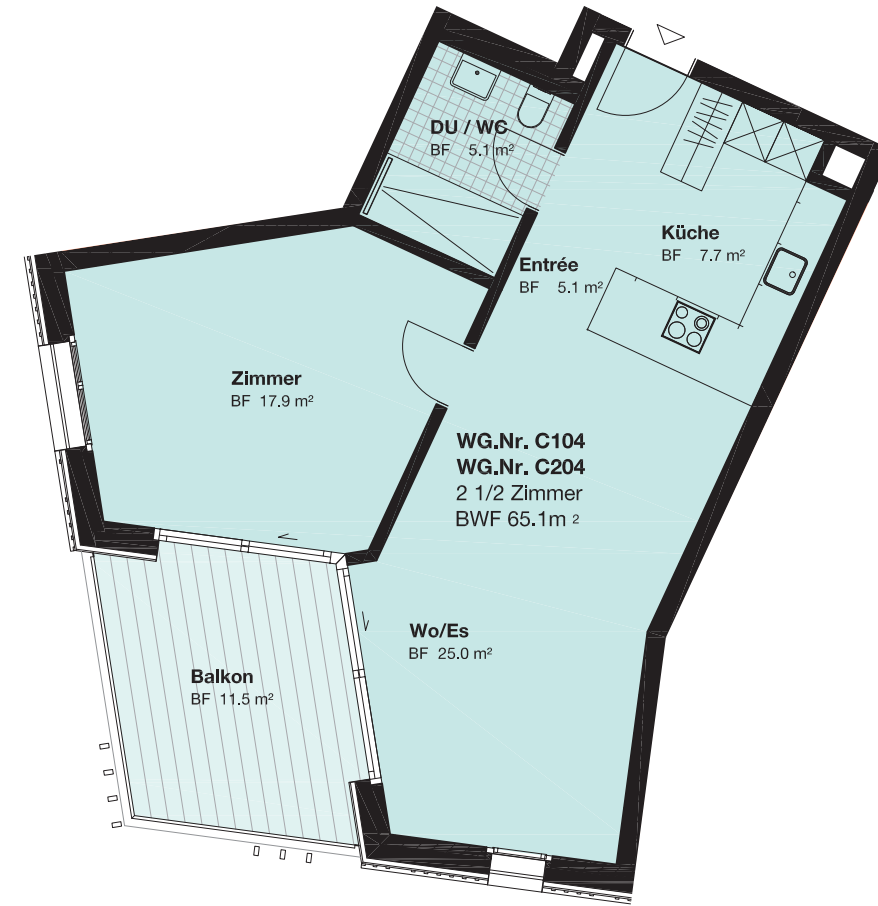

# HAUS C

## 1. OBERGESCHOSS

Wohnung Nr.	<b>C104</b>
Zimmer	<b>2.5</b>
Wohnfläche (m <sup>2</sup> )	<b>65.10</b>
Balkon (m <sup>2</sup> )	<b>11.50</b>

[www.domum-wbg.ch/winterthur](http://www.domum-wbg.ch/winterthur)

Masstab 1:100