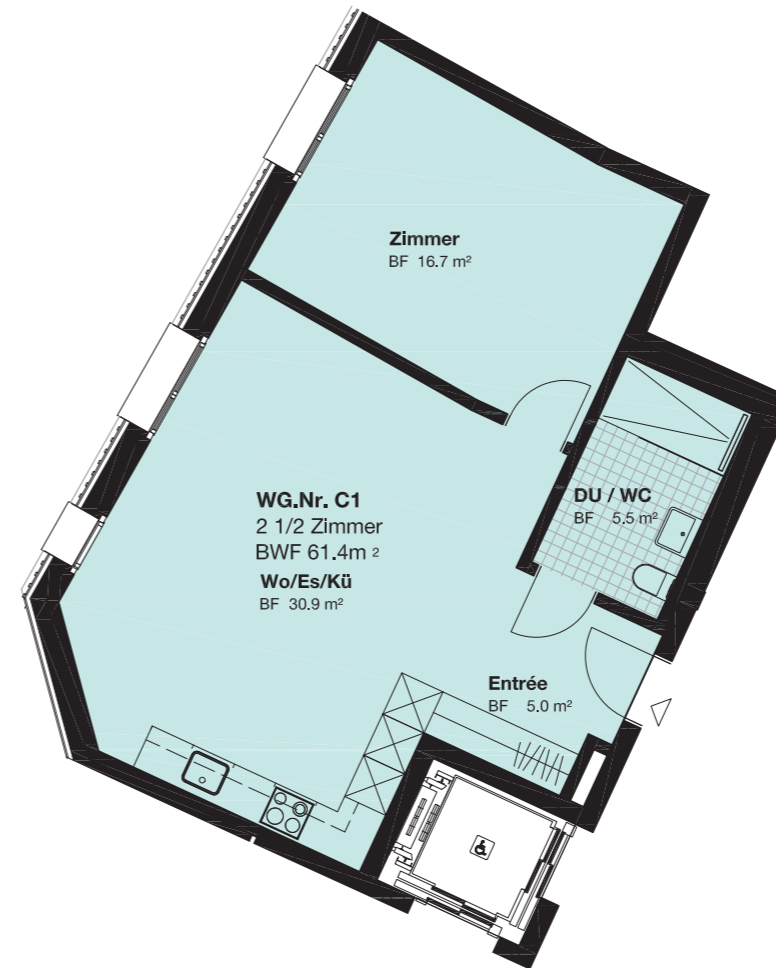

## HAUS C

### ERDGESCHOSS

Wohnung Nr.	<b>C1</b>
Zimmer	<b>2.5</b>
Wohnfläche (m <sup>2</sup> )	<b>61.40</b>
Balkon (m <sup>2</sup> )	<b>-</b>

[www.domum-wbg.ch/winterthur](http://www.domum-wbg.ch/winterthur)

Masstab 1:100