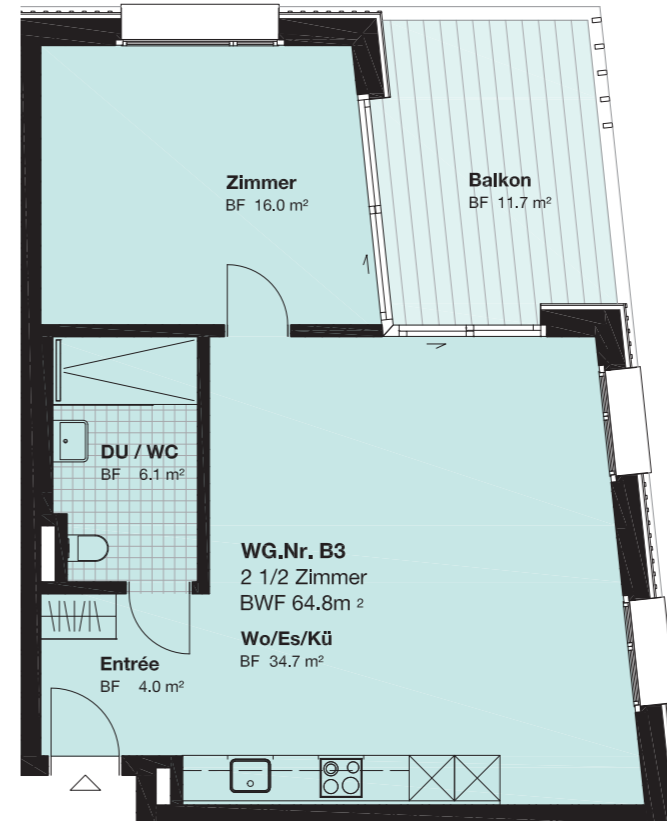

## HAUS B

### ERDGESCHOSS

Wohnung Nr.	<b>B3</b>
Zimmer	<b>2.5</b>
Wohnfläche (m <sup>2</sup> )	<b>64.80</b>
Balkon (m <sup>2</sup> )	<b>11.70</b>

[www.domum-wbg.ch/winterthur](http://www.domum-wbg.ch/winterthur)

Masstab 1:100