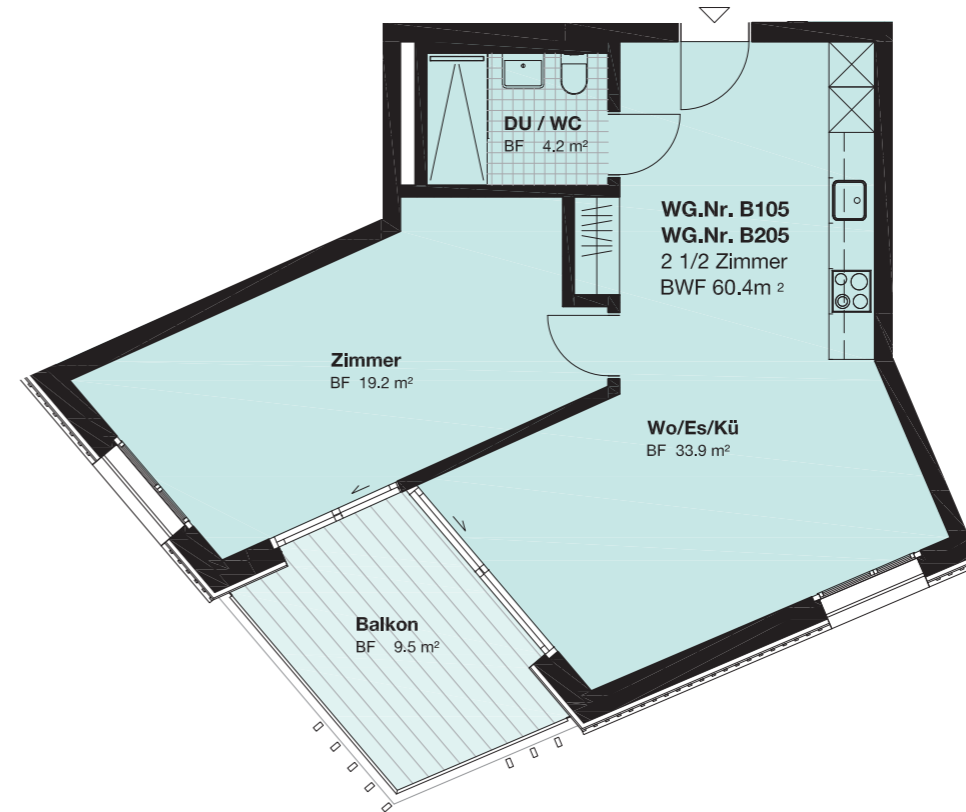

HAUS B

2. OBERGESCHOSS

Wohnung Nr.	B205
Zimmer	2.5
Wohnfläche (m ²)	60.40
Balkon (m ²)	9.50

www.domum-wbg.ch/winterthur

Änderungen vorbehalten
März 2022

Masstab 1:100