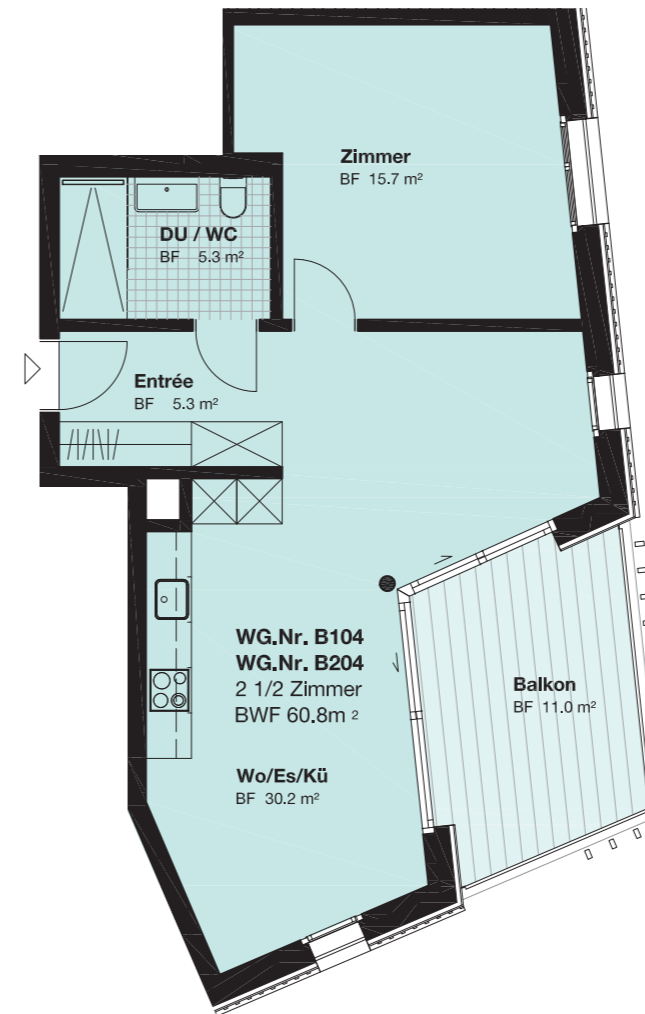

Masstab 1:100