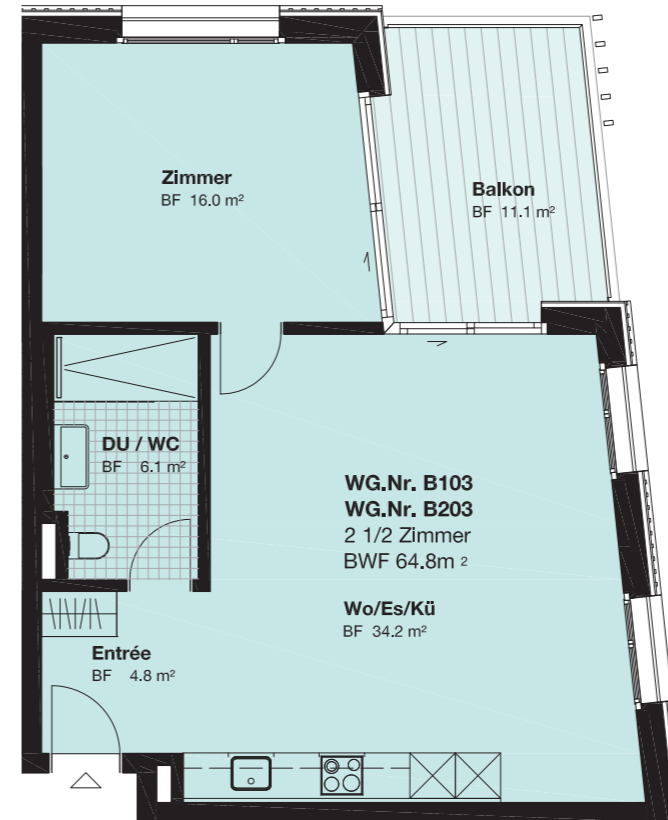

## HAUS B

### 2. OBERGESCHOSS

Wohnung Nr.	<b>B203</b>
Zimmer	<b>2.5</b>
Wohnfläche (m <sup>2</sup> )	<b>64.80</b>
Balkon (m <sup>2</sup> )	<b>11.10</b>

[www.domum-wbg.ch/winterthur](http://www.domum-wbg.ch/winterthur)

Masstab 1:100