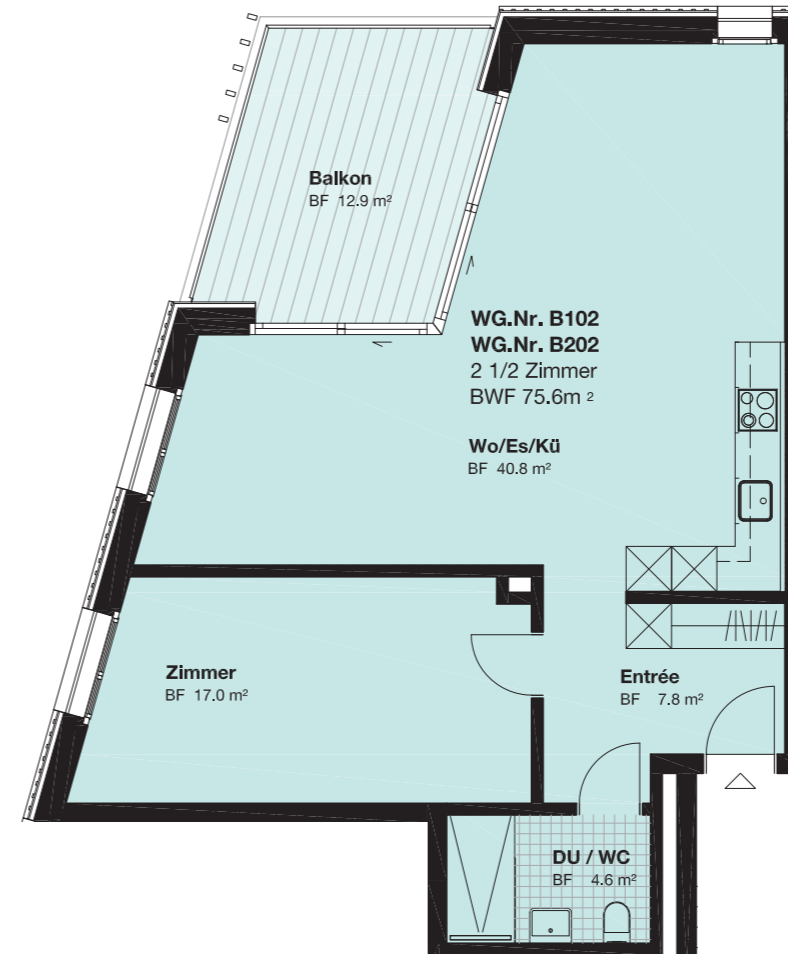

## HAUS B

### 2. OBERGESCHOSS

Wohnung Nr.	<b>B202</b>
Zimmer	<b>2.5</b>
Wohnfläche (m <sup>2</sup> )	<b>75.60</b>
Balkon (m <sup>2</sup> )	<b>12.90</b>

[www.domum-wbg.ch/winterthur](http://www.domum-wbg.ch/winterthur)

Masstab 1:100