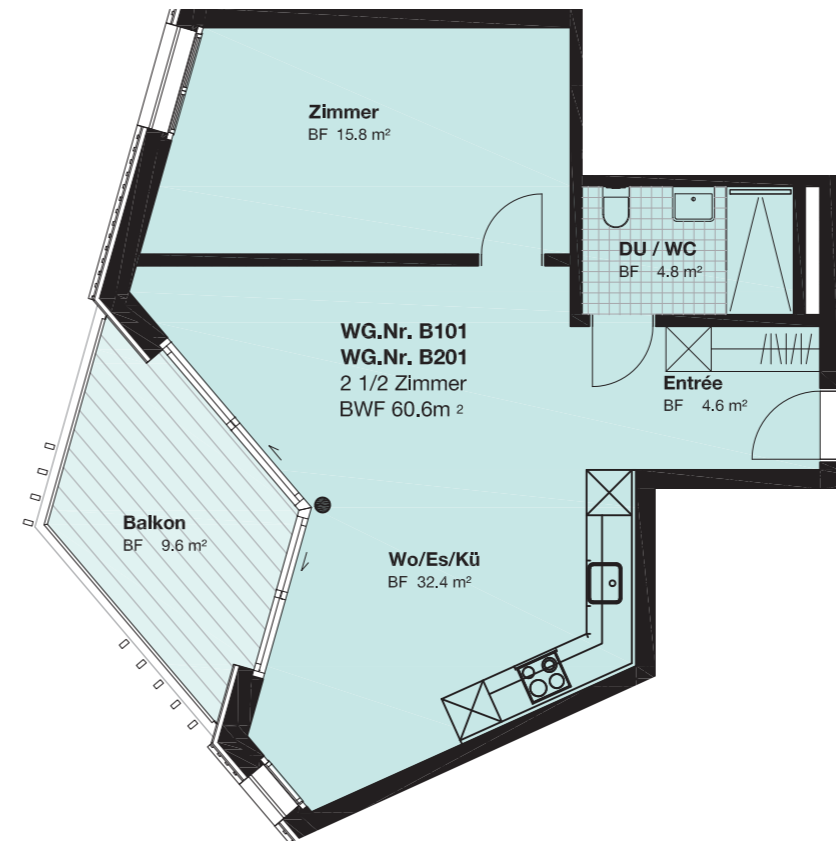

HAUS B

2. OBERGESCHOSS

Wohnung Nr.	B201
Zimmer	2.5
Wohnfläche (m ²)	60.60
Balkon (m ²)	9.60

www.domum-wbg.ch/winterthur

Masstab 1:100