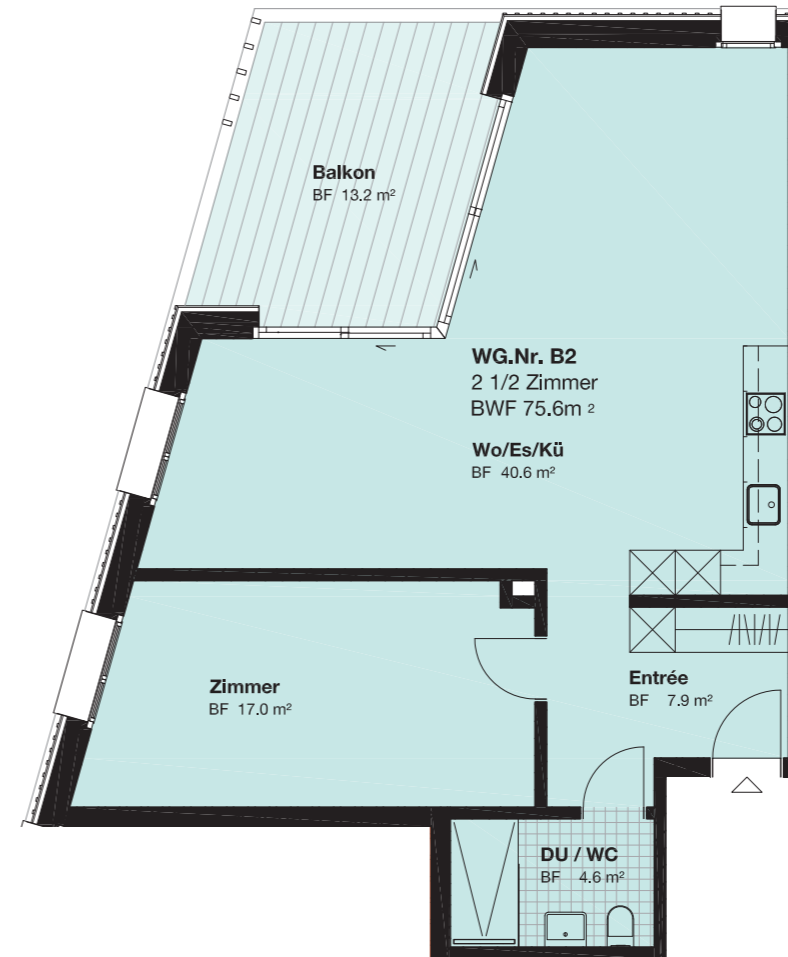

## HAUS B

### ERDGESCHOSS

Wohnung Nr.	<b>B2</b>
Zimmer	<b>2.5</b>
Wohnfläche (m <sup>2</sup> )	<b>75.60</b>
Balkon (m <sup>2</sup> )	<b>13.20</b>

[www.domum-wbg.ch/winterthur](http://www.domum-wbg.ch/winterthur)

Änderungen vorbehalten  
März 2022

Masstab 1:100