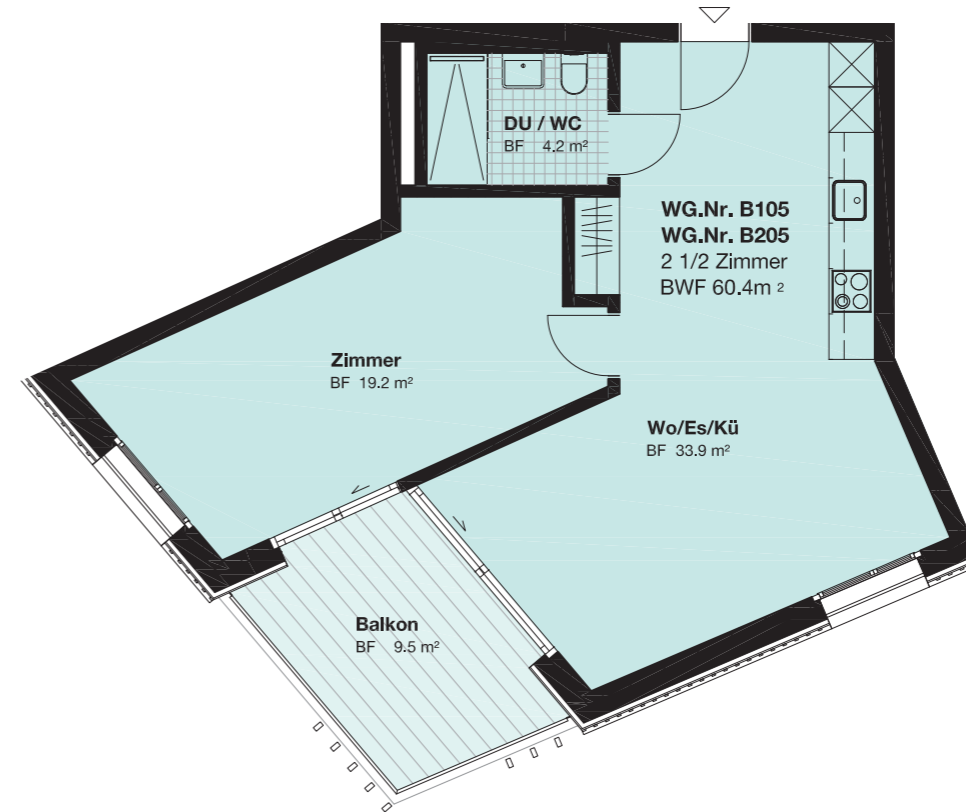

## HAUS B

### 1. OBERGESCHOSS

Wohnung Nr.	<b>B105</b>
Zimmer	<b>2.5</b>
Wohnfläche (m <sup>2</sup> )	<b>60.40</b>
Balkon (m <sup>2</sup> )	<b>9.50</b>

[www.domum-wbg.ch/winterthur](http://www.domum-wbg.ch/winterthur)

Änderungen vorbehalten  
März 2022

Masstab 1:100