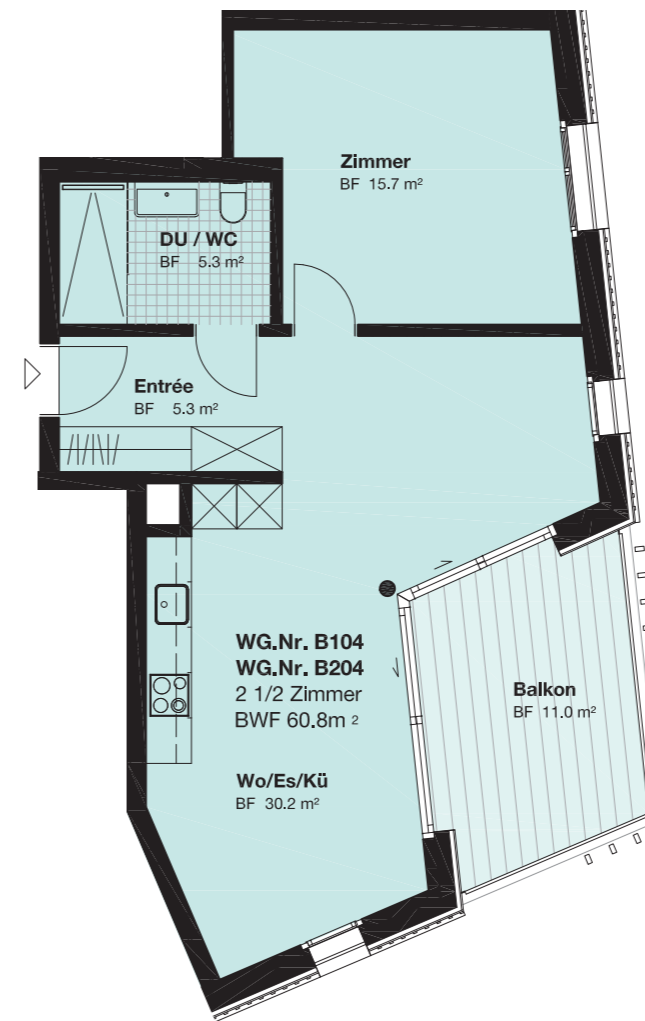

HAUS B

1. OBERGESCHOSS

Wohnung Nr.	B104
Zimmer	2.5
Wohnfläche (m ²)	60.80
Balkon (m ²)	11.00

www.domum-wbg.ch/winterthur

Änderungen vorbehalten
März 2022

Masstab 1:100