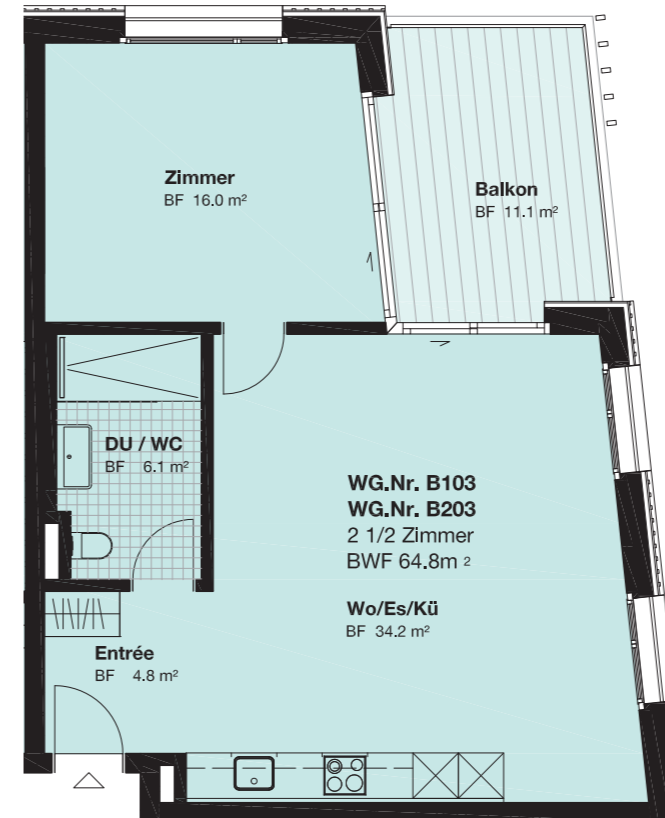

HAUS B

1. OBERGESCHOSS

Wohnung Nr.	B103
Zimmer	2.5
Wohnfläche (m ²)	64.80
Balkon (m ²)	11.10

www.domum-wbg.ch/winterthur

Masstab 1:100