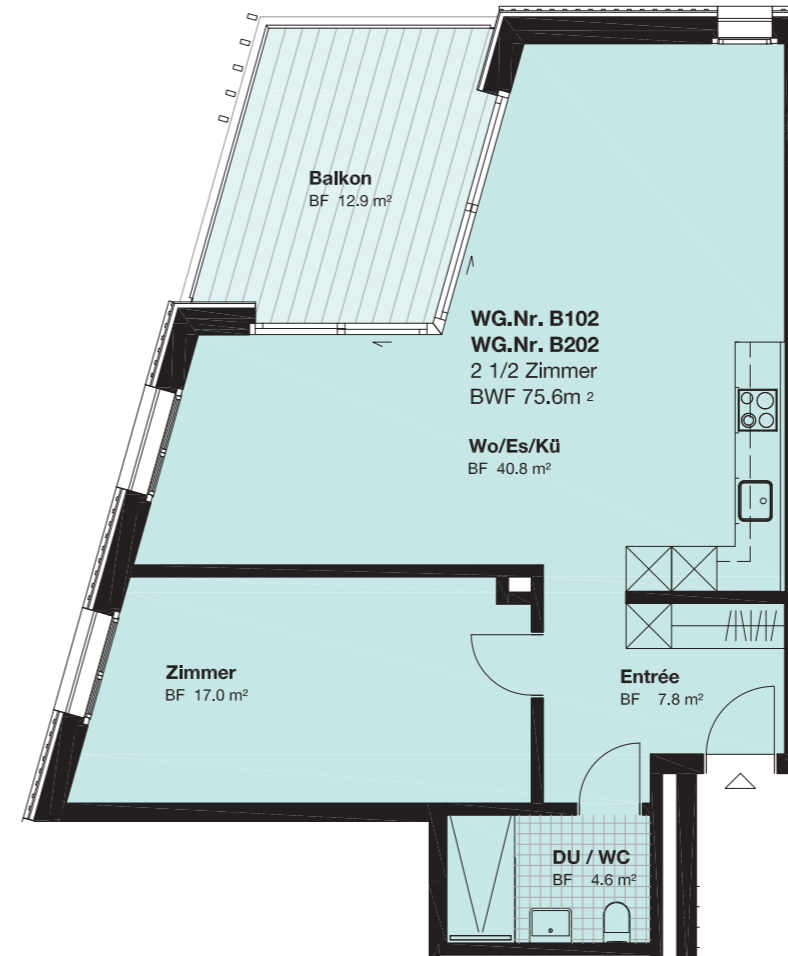

HAUS B

1. OBERGESCHOSS

Wohnung Nr.	B102
Zimmer	2.5
Wohnfläche (m ²)	75.60
Balkon (m ²)	12.90

www.domum-wbg.ch/winterthur

Masstab 1:100