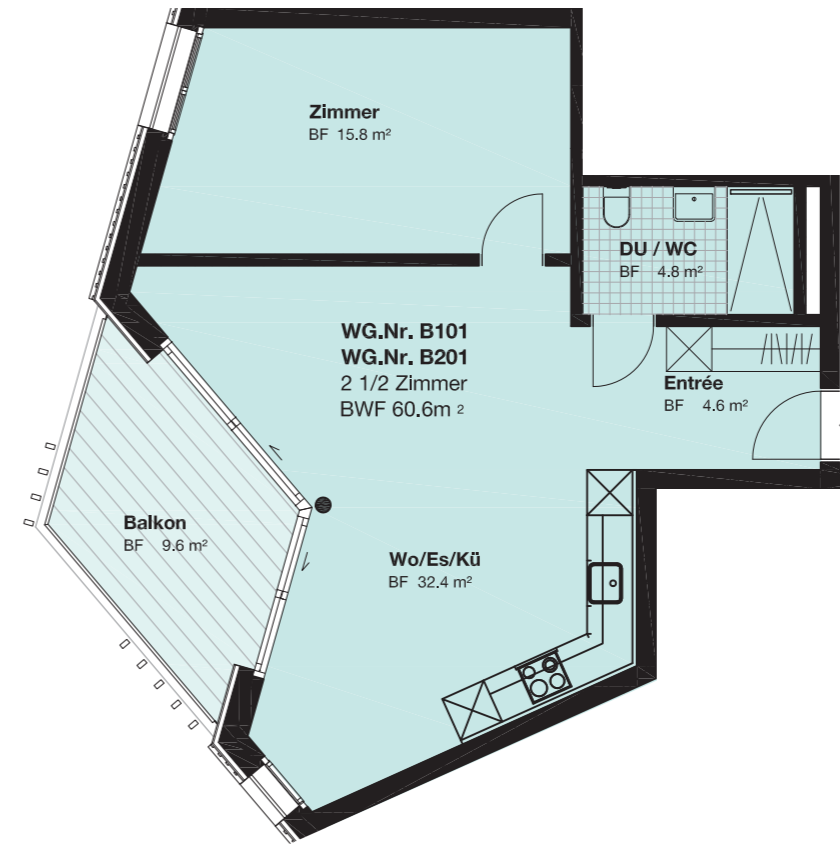

## HAUS B

### 1. OBERGESCHOSS

Wohnung Nr.	<b>B101</b>
Zimmer	<b>2.5</b>
Wohnfläche (m <sup>2</sup> )	<b>60.60</b>
Balkon (m <sup>2</sup> )	<b>9.60</b>

[www.domum-wbg.ch/winterthur](http://www.domum-wbg.ch/winterthur)

Masstab 1:100