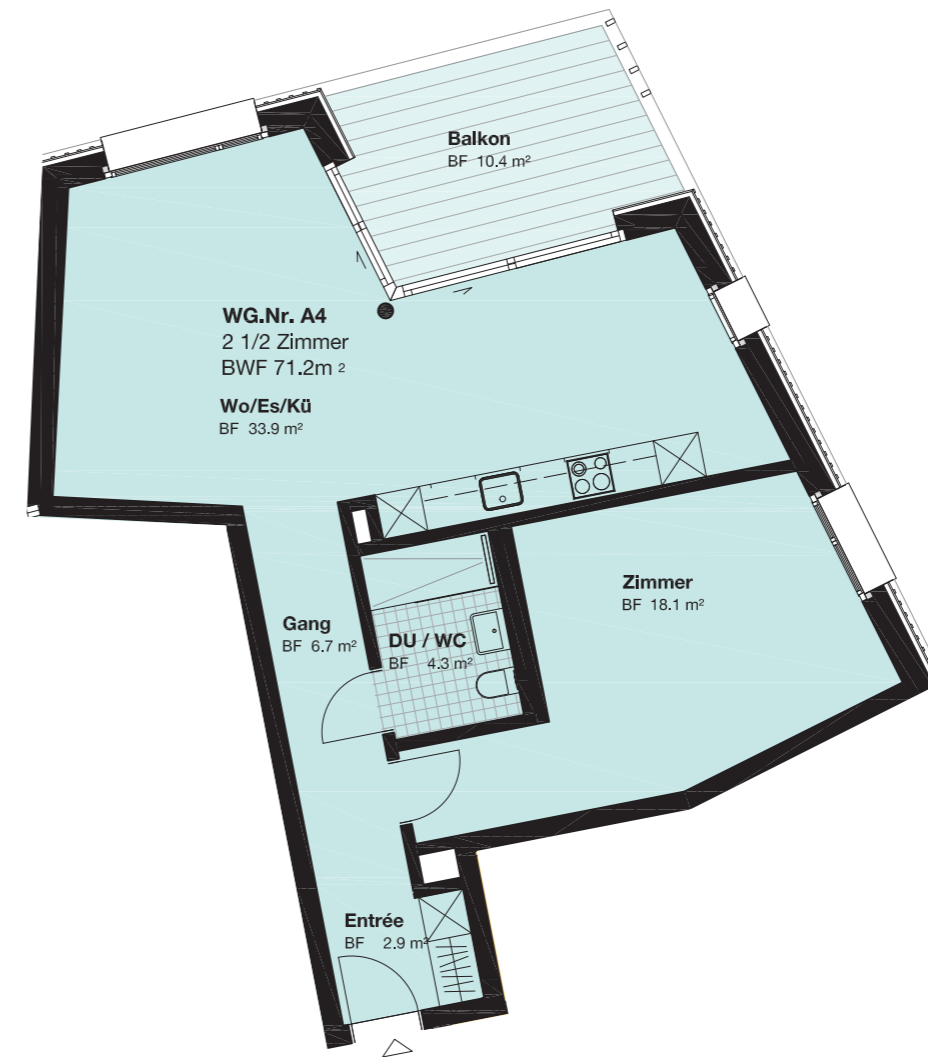

HAUS A

ERDGESCHOSS

Wohnung Nr.	A4
Zimmer	2.5
Wohnfläche (m ²)	71.20
Balkon (m ²)	10.40

www.domum-wbg.ch/winterthur

Änderungen vorbehalten
März 2022

Masstab 1:100