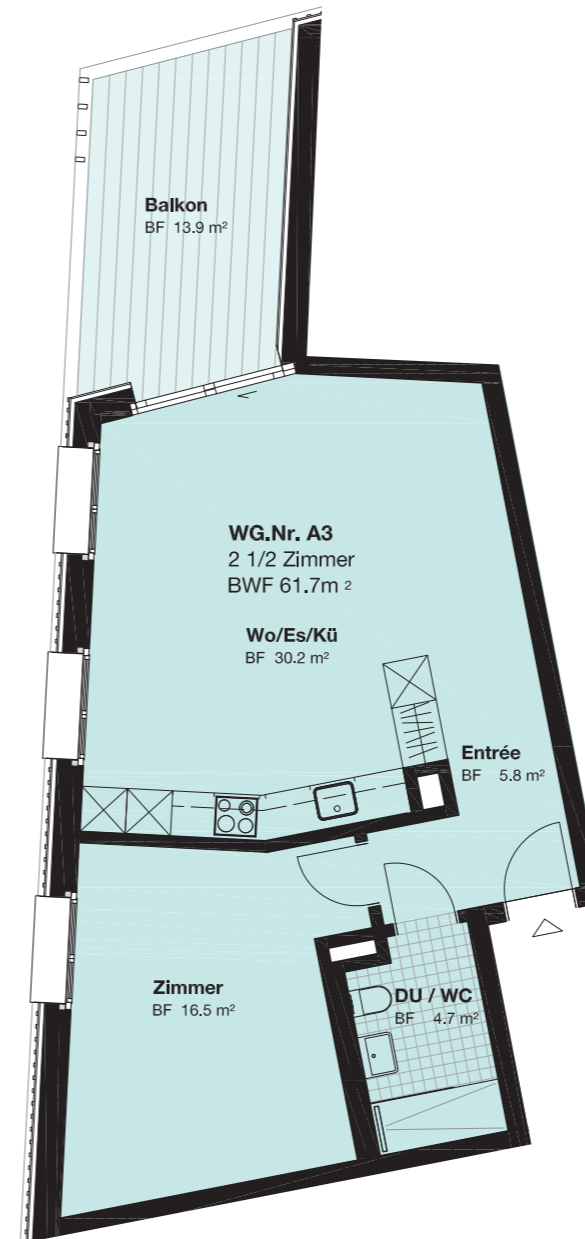

# HAUS A

## ERDGESCHOSS

Wohnung Nr.	<b>A3</b>
Zimmer	<b>2.5</b>
Wohnfläche (m <sup>2</sup> )	<b>61.70</b>
Balkon (m <sup>2</sup> )	<b>13.90</b>

[www.domum-wbg.ch/winterthur](http://www.domum-wbg.ch/winterthur)

Änderungen vorbehalten  
März 2022

Masstab 1:100