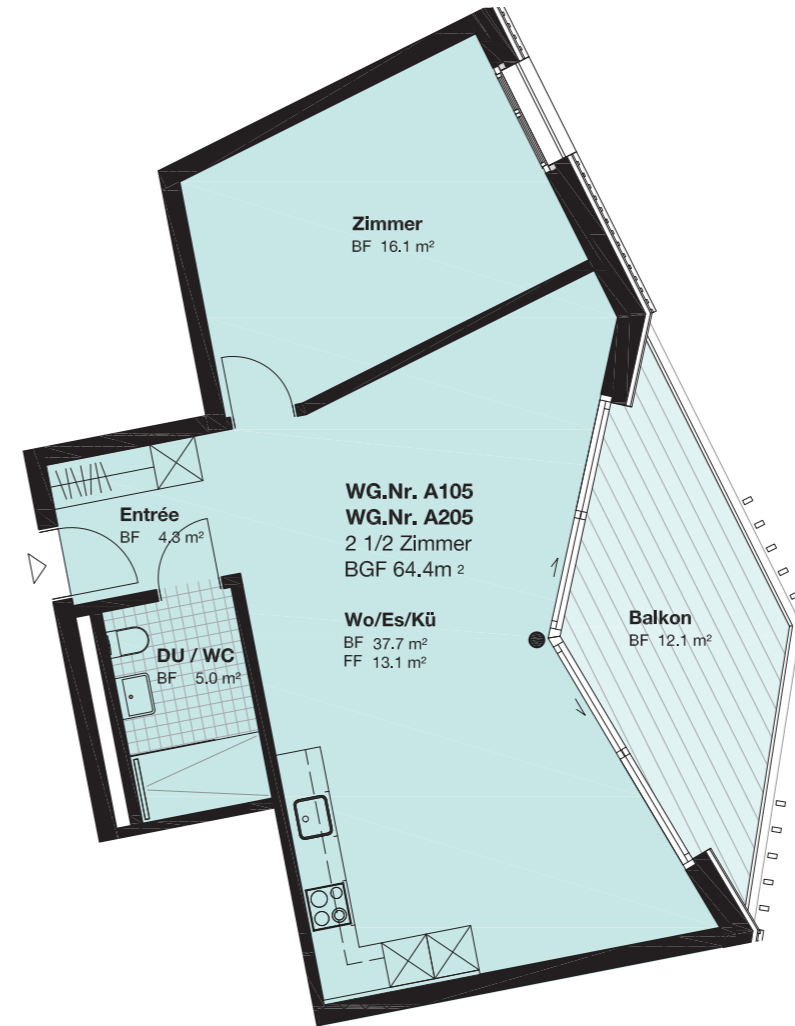

HAUS A

2. OBERGESCHOSS

Wohnung Nr.	A205
Zimmer	2.5
Wohnfläche (m ²)	67.50
Balkon (m ²)	12.10

www.domum-wbg.ch/winterthur

Masstab 1:100