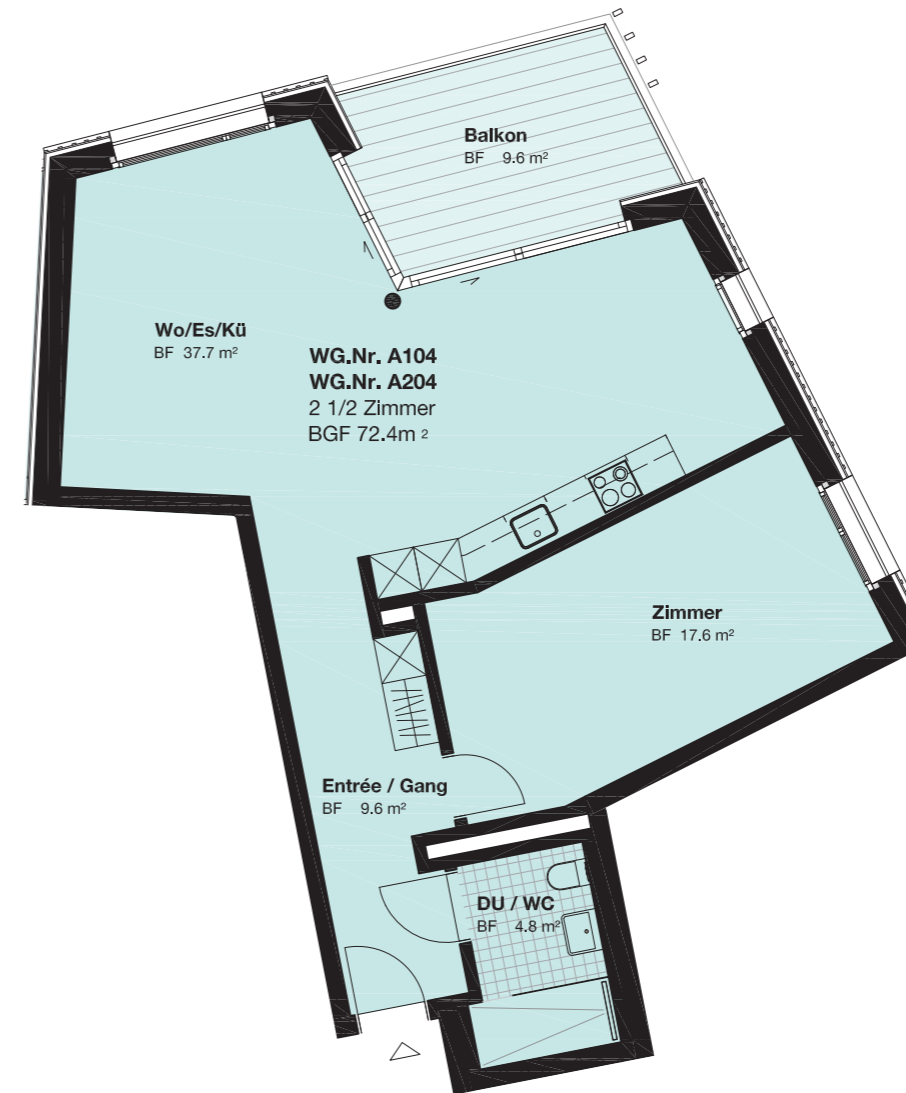

HAUS A

2. OBERGESCHOSS

Wohnung Nr.	A204
Zimmer	2.5
Wohnfläche (m ²)	74.70
Balkon (m ²)	9.60

www.domum-wbg.ch/winterthur

Änderungen vorbehalten
März 2022

Masstab 1:100