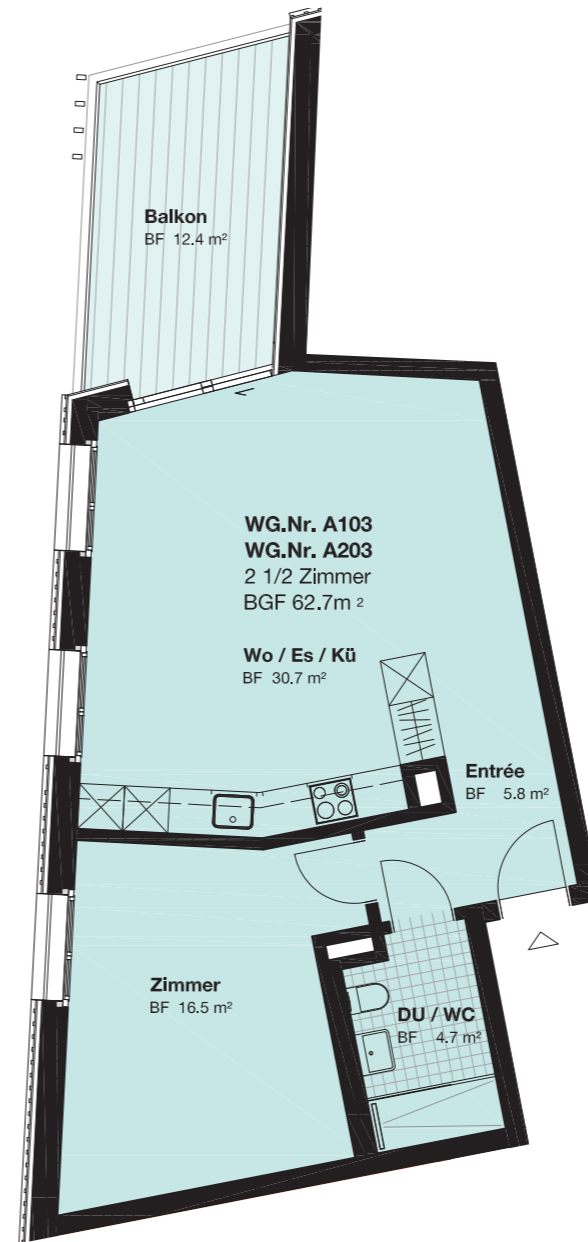

HAUS A

2. OBERGESCHOSS

Wohnung Nr.	A203
Zimmer	2.5
Wohnfläche (m ²)	61.70
Balkon (m ²)	12.40

www.domum-wbg.ch/winterthur

Masstab 1:100