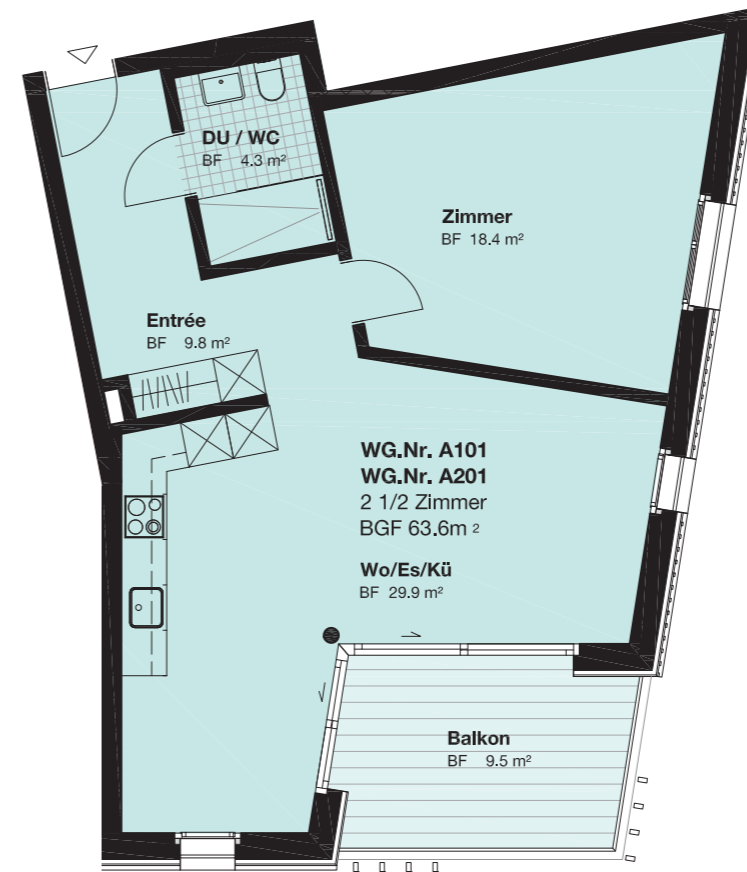

HAUS A

2. OBERGESCHOSS

Wohnung Nr.	A201
Zimmer	2.5
Wohnfläche (m ²)	66.90
Balkon (m ²)	9.50

www.domum-wbg.ch/winterthur

Änderungen vorbehalten
März 2022

Masstab 1:100