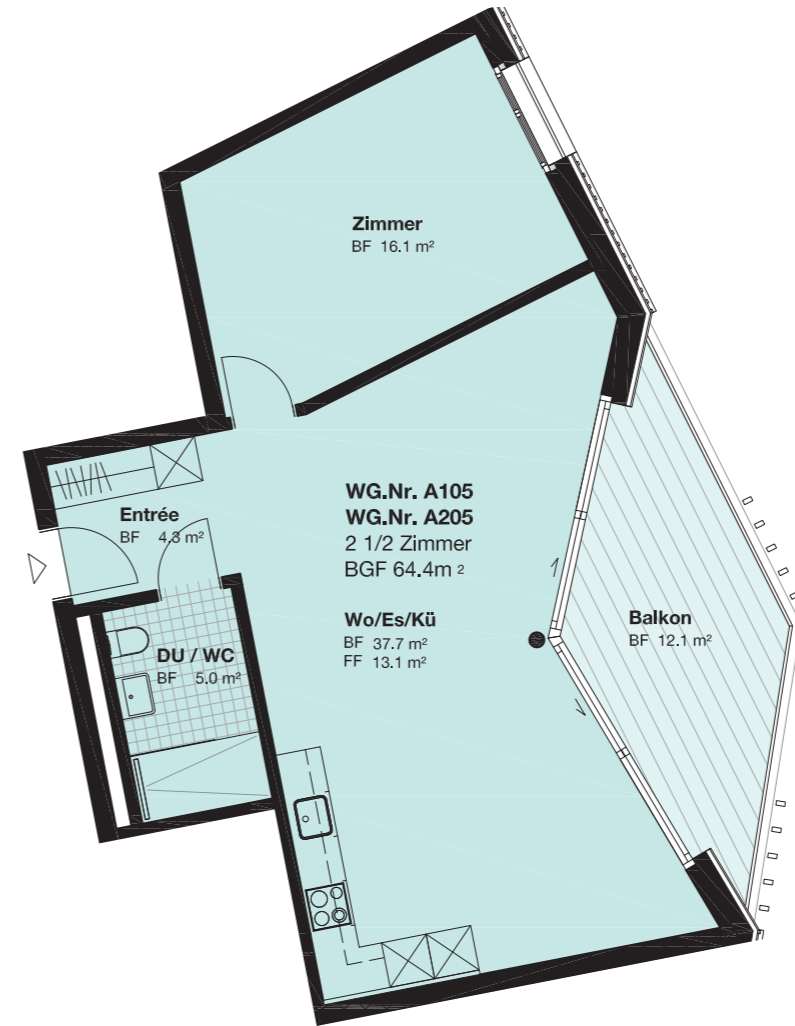

HAUS A

1. OBERGESCHOSS

Wohnung Nr.	A105
Zimmer	2.5
Wohnfläche (m ²)	67.50
Balkon (m ²)	12.10

www.domum-wbg.ch/winterthur

Masstab 1:100