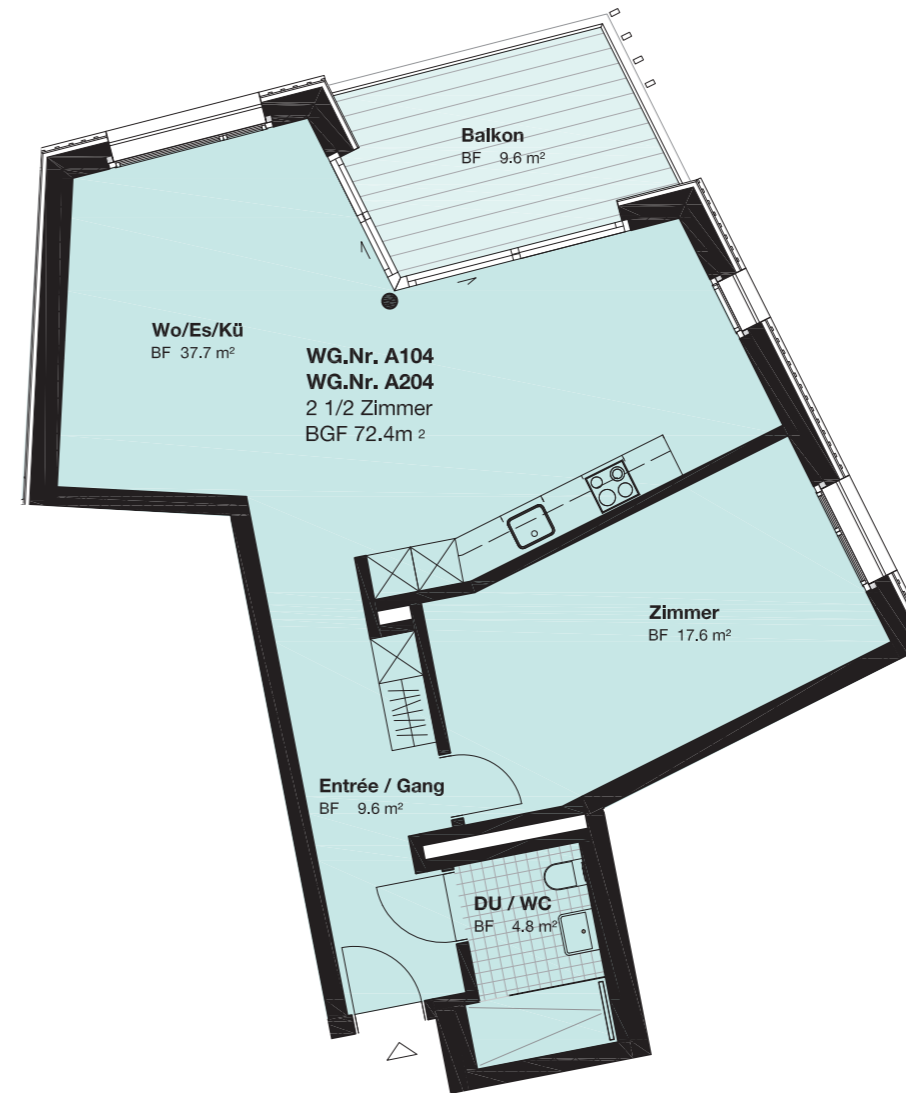

HAUS A

1. OBERGESCHOSS

Wohnung Nr.	A104
Zimmer	2.5
Wohnfläche (m ²)	74.70
Balkon (m ²)	9.60

www.domum-wbg.ch/winterthur

Masstab 1:100