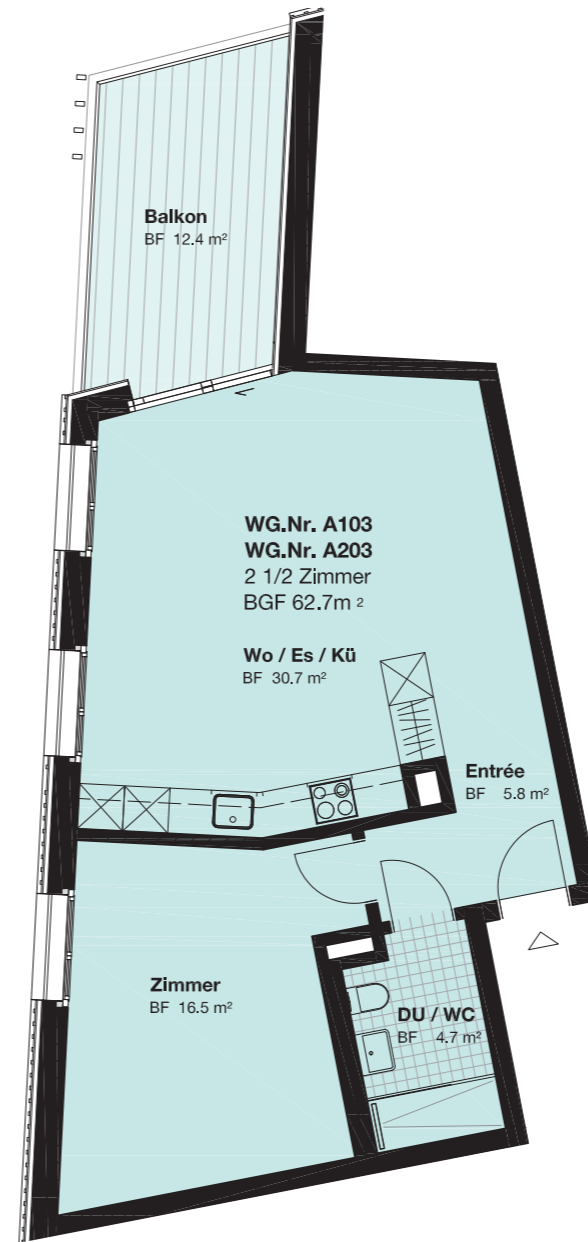

# HAUS A

## 1. OBERGESCHOSS

Wohnung Nr.	<b>A103</b>
Zimmer	<b>2.5</b>
Wohnfläche (m <sup>2</sup> )	<b>61.70</b>
Balkon (m <sup>2</sup> )	<b>12.40</b>

[www.domum-wbg.ch/winterthur](http://www.domum-wbg.ch/winterthur)

Masstab 1:100