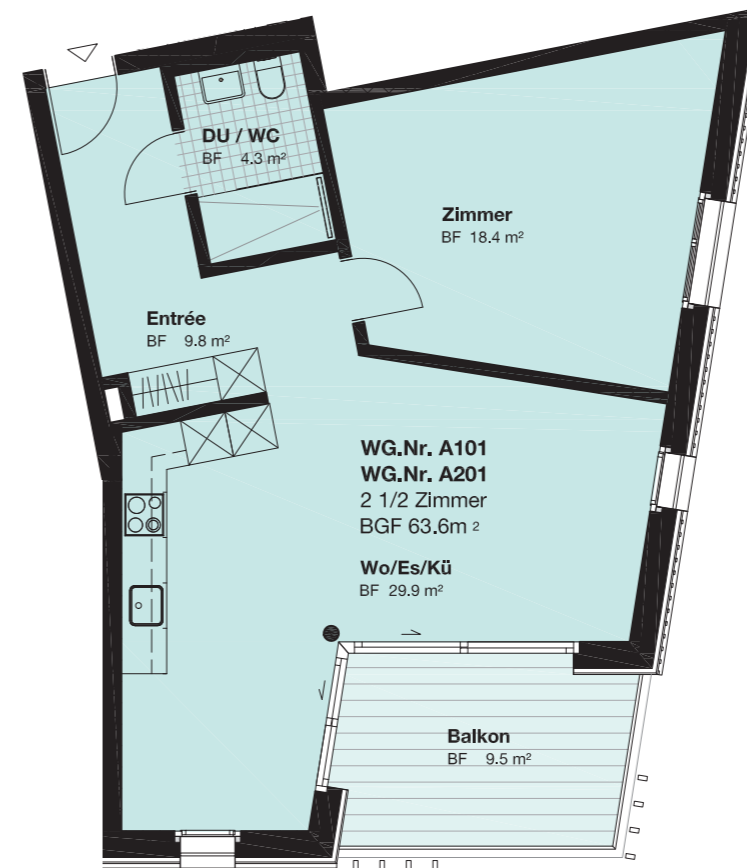

HAUS A

1. OBERGESCHOSS

Wohnung Nr.	A101
Zimmer	2.5
Wohnfläche (m ²)	66.90
Balkon (m ²)	9.50

www.domum-wbg.ch/winterthur

Änderungen vorbehalten
März 2022

Masstab 1:100