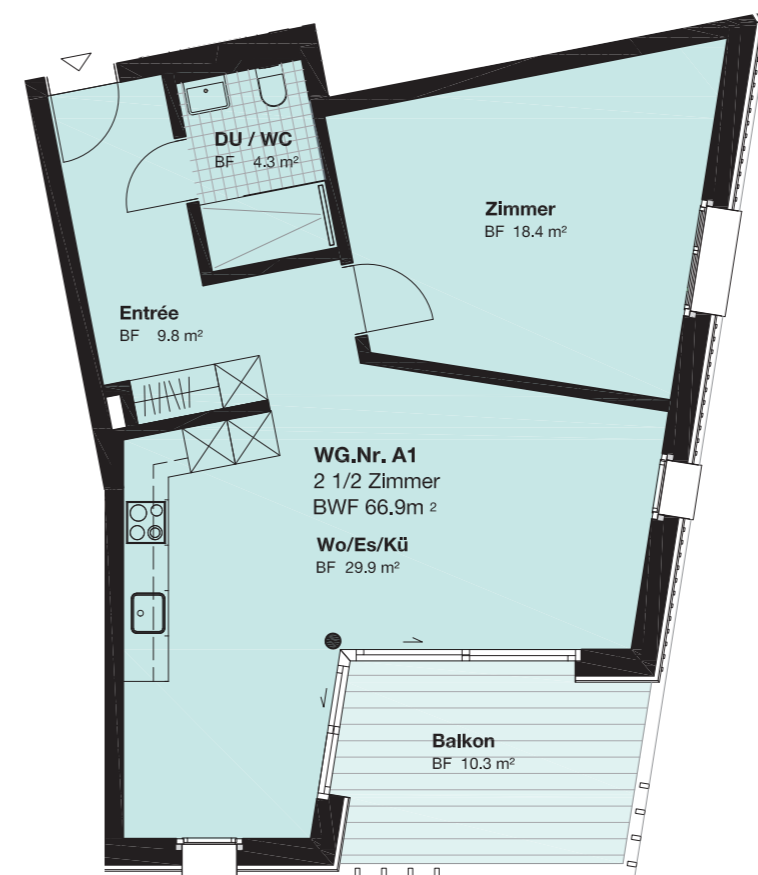

# HAUS A

## ERDGESCHOSS

Wohnung Nr.	<b>A1</b>
Zimmer	<b>2.5</b>
Wohnfläche (m <sup>2</sup> )	<b>66.90</b>
Balkon (m <sup>2</sup> )	<b>10.30</b>

[www.domum-wbg.ch/winterthur](http://www.domum-wbg.ch/winterthur)

Masstab 1:100