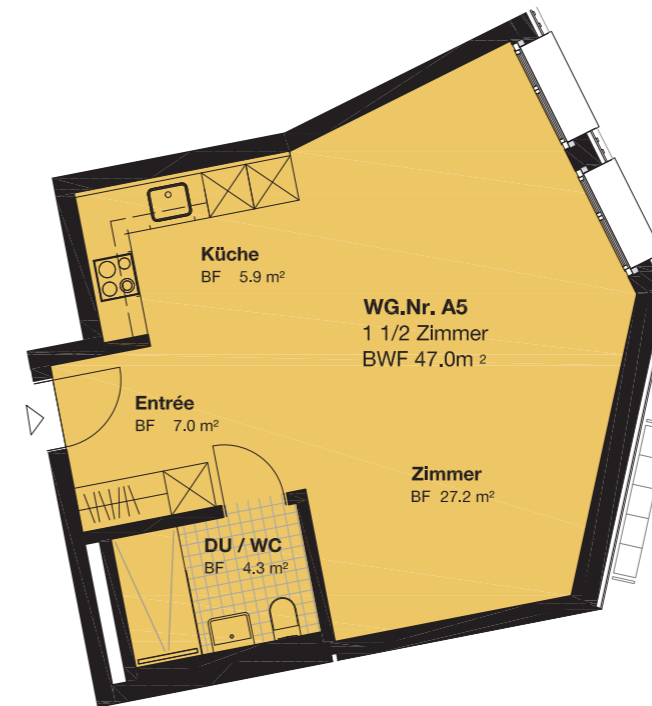

HAUS A

ERDGESCHOSS

Wohnung Nr.	A5
Zimmer	1.5
Wohnfläche (m ²)	47.0
Balkon (m ²)	0

www.domum-wbg.ch/winterthur

Änderungen vorbehalten
März 2022

Masstab 1:100