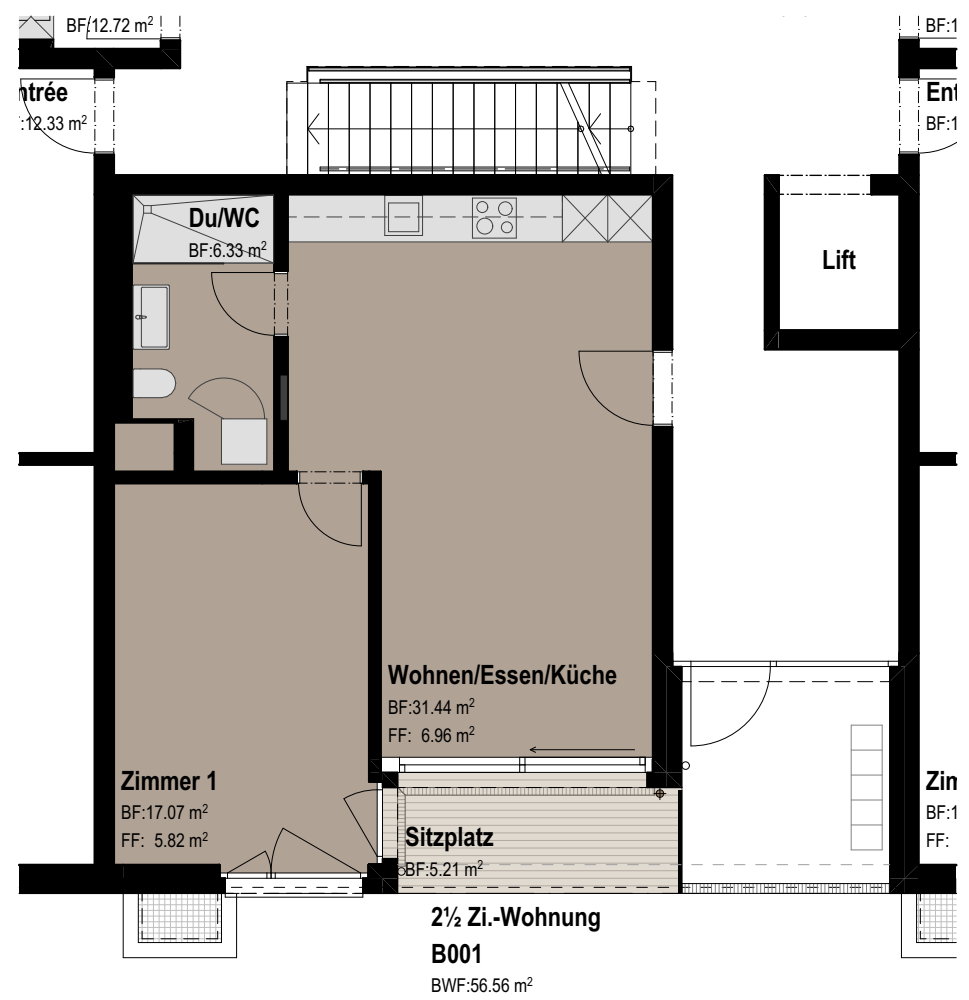

HAUS B

ERDGESCHOSS

WHG-NR.: B001

ZIMMER: 2 1/2

WF*: 56.5 m²

SITZPLATZ/BALKON: 5.2 m²

* Berechnung der Wohnfläche (innerkant), exkl. Aussenwänden, exkl. Schächten, exkl. Keller. Bei den Flächen handelt es sich um Circa-Angaben