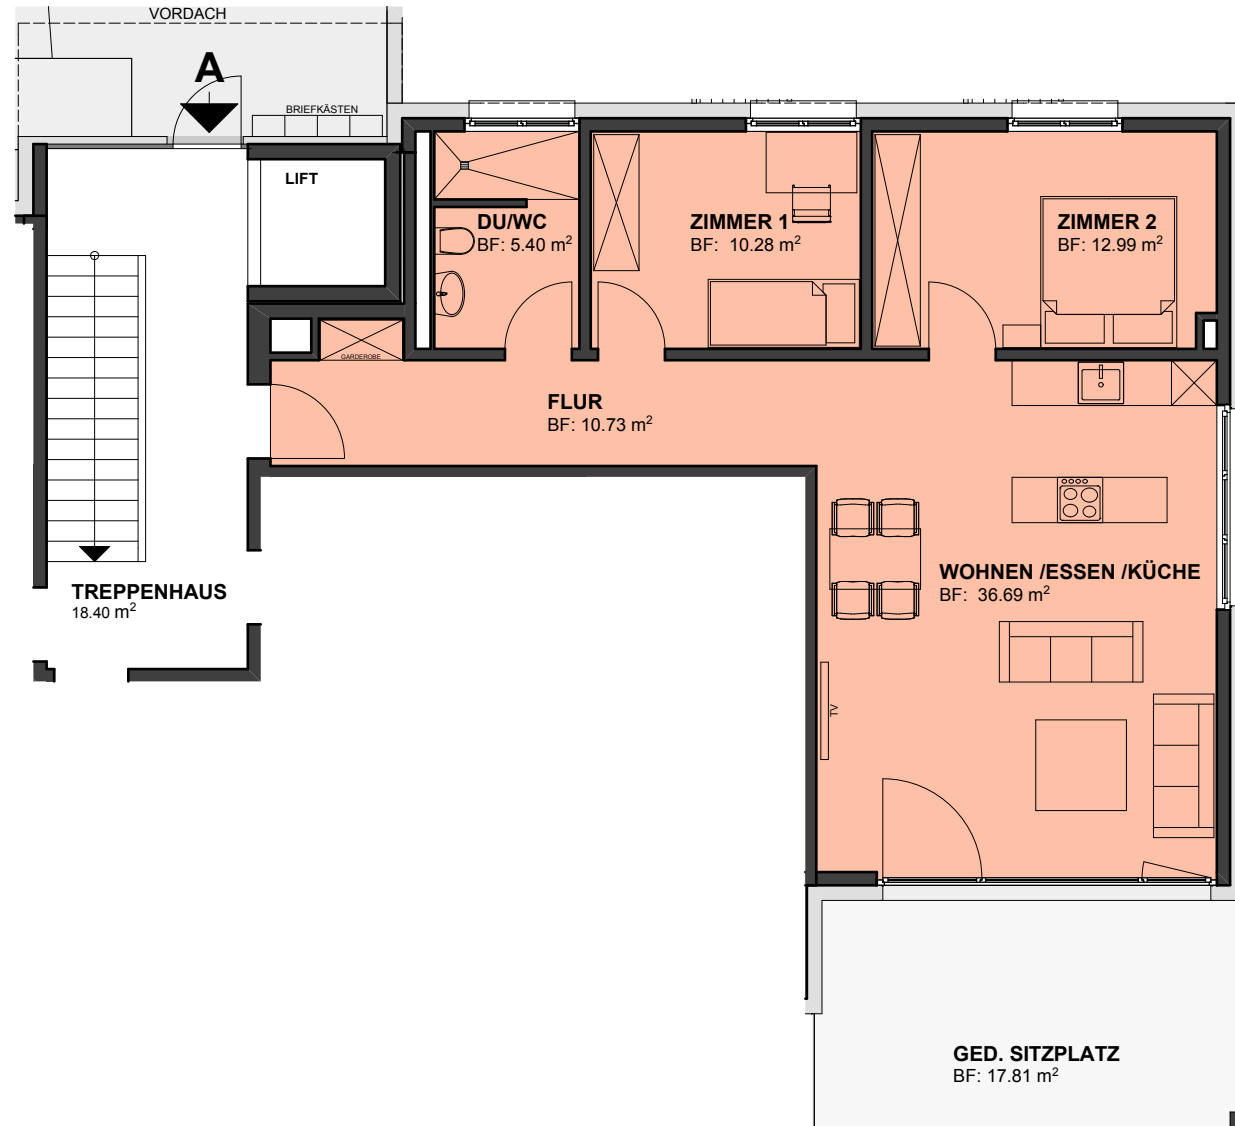

HAUS A

ERDGESCHOSS

WHG - Nr.:

A1

ZIMMER: 3.5

WF: 76.09 m²

BALKON: 17.81 m²

0 1 2 3 4 5 m