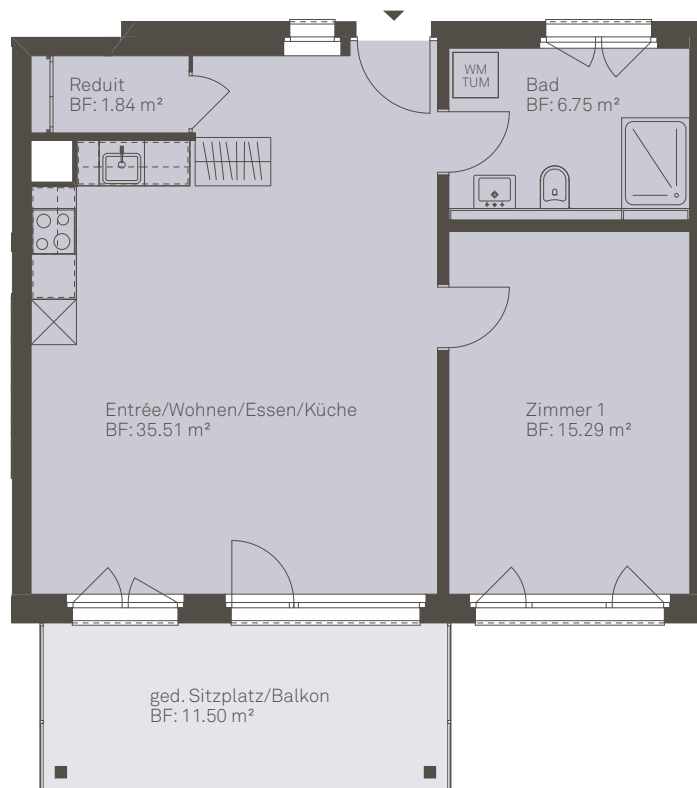

# HAUS H | I

- ERDGESCHOSS
- 1. OBERGESCHOSS
- 2. OBERGESCHOSS
- 3. OBERGESCHOSS

WHG-Nr.:

H 0.2 | H 1.2 | H 2.2 | H 3.2

I 0.2 | I 1.2 | I 2.2 | I 3.2

Zimmer: 2.5

WF: 60.00 m<sup>2</sup>

Sitzplatz/Balkon: 11.50 m<sup>2</sup>